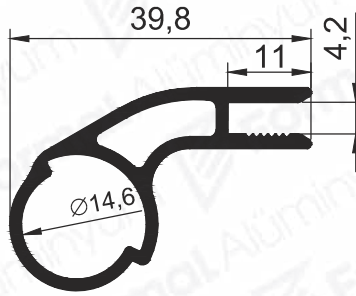

SUPPLIER
OF SECTORAL
LEADERS

Sektör Liderlerinin
Tedarikçisi

WHITE GOODS PROFILES

Beyaz Eşya
Profilleri
2020/1

Pr.No: 8138
0,410 kg/m

Pr.No: 9115
0,406 kg/m

Pr.No: 9584
0,406 kg/m

Pr.No: 8542
0,531 kg/m

Pr.No: 9357
0,517 kg/m

Pr.No: 8576
0,482 kg/m

Pr.No: 8630
0,481 kg/m

Pr.No: 8696
0,503 kg/m

Pr.No: 8137
0,355 kg/m

Pr.No: 8829
0,355 kg/m

Pr.No: 9382
0,286 kg/m

Pr.No: 9583
0,365 kg/m

Pr.No: 9418
0,390 kg/m

Pr.No: 8597
0,313 kg/m

Pr.No: 9240
0,308 kg/m

Pr.No: 9367
0,262 kg/m

Pr.No: 8583
0,34 kg/m

Pr.No: 8813
0,238kg/m

Pr.No: 2248
0,335 kg/m

Pr.No: 8619
0,141 kg/m