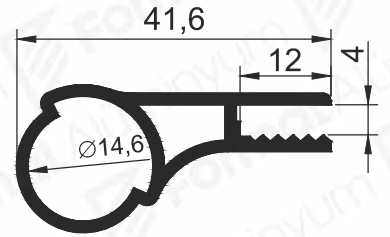

SUPPLIER
OF SECTORAL
LEADERS

Sektör Liderlerinin
Tedarikçisi

WHITE GOODS PROFILES

Beyaz Eşya
Profilleri
2020/1

Pr.No: 8138
0,410 kg/m

Pr.No: 9115
0,406 kg/m

Pr.No: 9584
0,406 kg/m

Pr.No: 8542
0,531 kg/m

Pr.No: 9357
0,517 kg/m

Pr.No: 8576
0,482 kg/m

Pr.No: 8630
0,481 kg/m

Pr.No: 8696
0,503 kg/m

Pr.No: 8137
0,355 kg/m

Pr.No: 8829
0,355 kg/m

Pr.No: 9382
0,286 kg/m

Pr.No: 9583
0,365 kg/m

Pr.No: 9418
0,390 kg/m

Pr.No: 8597
0,313 kg/m

Pr.No: 9240
0,308 kg/m

Pr.No: 9367
0,262 kg/m

Pr.No: 8583
0,34 kg/m

Pr.No: 8813
0,238kg/m

Pr.No: 2248
0,335 kg/m

Pr.No: 8619
0,141 kg/m