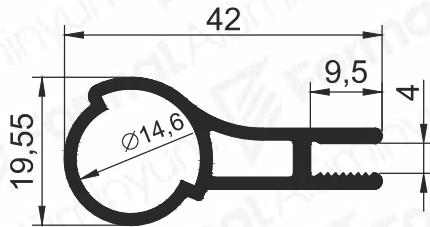

SUPPLIER
OF SECTORAL
LEADERS

Sektör Liderlerinin
Tedarikçisi

WHITE GOODS PROFILES

Beyaz Eşya
Profilleri
2020/1

Pr.No: 8138
0,410 kg/m

Pr.No: 9115
0,406 kg/m

Pr.No: 9584
0,406 kg/m

Pr.No: 8542
0,531 kg/m

Pr.No: 9357
0,517 kg/m

Pr.No: 8576
0,482 kg/m

Pr.No: 8630
0,481 kg/m

Pr.No: 8696
0,503 kg/m

Pr.No: 8137
0,355 kg/m

Pr.No: 8829
0,355 kg/m

Pr.No: 9382
0,286 kg/m

Pr.No: 9583
0,365 kg/m

Pr.No: 9418
0,390 kg/m

Pr.No: 8597
0,313 kg/m

Pr.No: 9240
0,308 kg/m

Pr.No: 9367
0,262 kg/m

Pr.No: 8583
0,34 kg/m

Pr.No: 8813
0,238kg/m

Pr.No: 2248
0,335 kg/m

Pr.No: 8619
0,141 kg/m