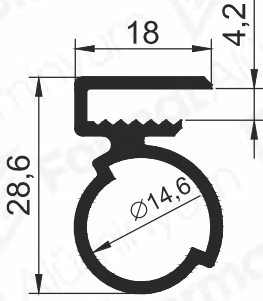

SUPPLIER
OF SECTORAL
LEADERS

Sektör Liderlerinin
Tedarikçisi

WHITE GOODS PROFILES

Beyaz Eşya
Profilleri
2020/1

Pr.No: 8138
0,410 kg/m

Pr.No: 9115
0,406 kg/m

Pr.No: 9584
0,406 kg/m

Pr.No: 8542
0,531 kg/m

Pr.No: 9357
0,517 kg/m

Pr.No: 8576
0,482 kg/m

Pr.No: 8630
0,481 kg/m

Pr.No: 8696
0,503 kg/m

Pr.No: 8137
0,355 kg/m

Pr.No: 8829
0,355 kg/m

Pr.No: 9382
0,286 kg/m

Pr.No: 9583
0,365 kg/m

Pr.No: 9418
0,390 kg/m

Pr.No: 8597
0,313 kg/m

Pr.No: 9240
0,308 kg/m

Pr.No: 9367
0,262 kg/m

Pr.No: 8583
0,34 kg/m

Pr.No: 8813
0,238kg/m

Pr.No: 2248
0,335 kg/m

Pr.No: 8619
0,141 kg/m