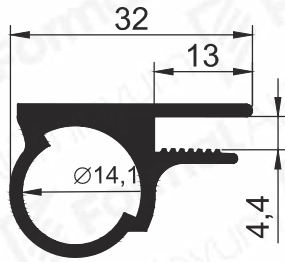

SUPPLIER
OF SECTORAL
LEADERS

Sektör Liderlerinin
Tedarikçisi

WHITE GOODS PROFILES

Beyaz Eşya
Profilleri
2020/1

Pr.No: 8138
0,410 kg/m

Pr.No: 9115
0,406 kg/m

Pr.No: 9584
0,406 kg/m

Pr.No: 8542
0,531 kg/m

Pr.No: 9357
0,517 kg/m

Pr.No: 8576
0,482 kg/m

Pr.No: 8630
0,481 kg/m

Pr.No: 8696
0,503 kg/m

Pr.No: 8137
0,355 kg/m

Pr.No: 8829
0,355 kg/m

Pr.No: 9382
0,286 kg/m

Pr.No: 9583
0,365 kg/m

Pr.No: 9418
0,390 kg/m

Pr.No: 8597
0,313 kg/m

Pr.No: 9240
0,308 kg/m

Pr.No: 9367
0,262 kg/m

Pr.No: 8583
0,34 kg/m

Pr.No: 8813
0,238kg/m

Pr.No: 2248
0,335 kg/m

Pr.No: 8619
0,141 kg/m