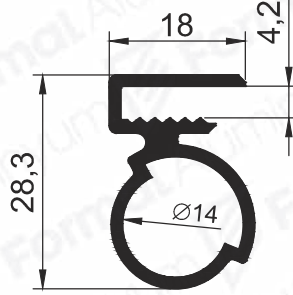

SUPPLIER
OF SECTORAL
LEADERS

Sektör Liderlerinin
Tedarikçisi

WHITE GOODS PROFILES

Beyaz Eşya
Profilleri
2020/1

Pr.No: 8138
0,410 kg/m

Pr.No: 9115
0,406 kg/m

Pr.No: 9584
0,406 kg/m

Pr.No: 8542
0,531 kg/m

Pr.No: 9357
0,517 kg/m

Pr.No: 8576
0,482 kg/m

Pr.No: 8630
0,481 kg/m

Pr.No: 8696
0,503 kg/m

Pr.No: 8137
0,355 kg/m

Pr.No: 8829
0,355 kg/m

Pr.No: 9382
0,286 kg/m

Pr.No: 9583
0,365 kg/m

Pr.No: 9418
0,390 kg/m

Pr.No: 8597
0,313 kg/m

Pr.No: 9240
0,308 kg/m

Pr.No: 9367
0,262 kg/m

Pr.No: 8583
0,34 kg/m

Pr.No: 8813
0,238kg/m

Pr.No: 2248
0,335 kg/m

Pr.No: 8619
0,141 kg/m