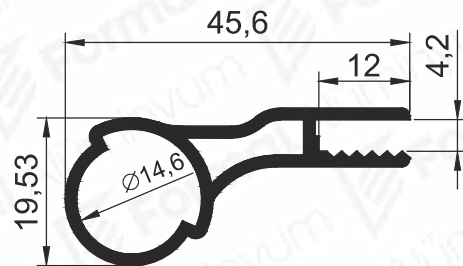

SUPPLIER
OF SECTORAL
LEADERS

Sektör Liderlerinin
Tedarikçisi

WHITE GOODS PROFILES

Beyaz Eşya
Profilleri
2020/1

Pr.No: 8138
0,410 kg/m

Pr.No: 9115
0,406 kg/m

Pr.No: 9584
0,406 kg/m

Pr.No: 8542
0,531 kg/m

Pr.No: 9357
0,517 kg/m

Pr.No: 8576
0,482 kg/m

Pr.No: 8630
0,481 kg/m

Pr.No: 8696
0,503 kg/m

Pr.No: 8137
0,355 kg/m

Pr.No: 8829
0,355 kg/m

Pr.No: 9382
0,286 kg/m

Pr.No: 9583
0,365 kg/m

Pr.No: 9418
0,390 kg/m

Pr.No: 8597
0,313 kg/m

Pr.No: 9240
0,308 kg/m

Pr.No: 9367
0,262 kg/m

Pr.No: 8583
0,34 kg/m

Pr.No: 8813
0,238kg/m

Pr.No: 2248
0,335 kg/m

Pr.No: 8619
0,141 kg/m